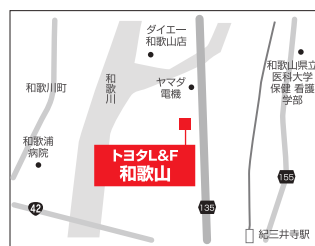

トヨタL&F 和歌山

〒641-0011
和歌山市三葛310
Tel:073-446-1235
営業時間:9:00~17:45
定休日:毎週日曜日・祝日・
第2・第3土曜日

トヨタL&F和歌山取扱商品
フォークリフト / ショベル / けん引車 / 搬送機器 / 清掃・洗浄機 / 保管システム・保管機器(ラック) / 搬送システム

トヨタレンタリース 和歌山

メーカー直営の安心レンタカー&リース

県内14店舗で約800台のレンタカーを保有しています。全7色のアクアを始めとするHV車も充実。割引特典などがある個人様向けの無料ネット会員制度「ラク楽eMEMBER」のご登録で、よりお得にご利用いただけます。また、リース部門では50万台リースを達成。メーカー直営の会社であり、例えば遠方で故障した場合も現地ディーラーが整備対応するので安心です。紀ノ川店に加え、9月には岩出に自社サービス工場がOPENする予定です。