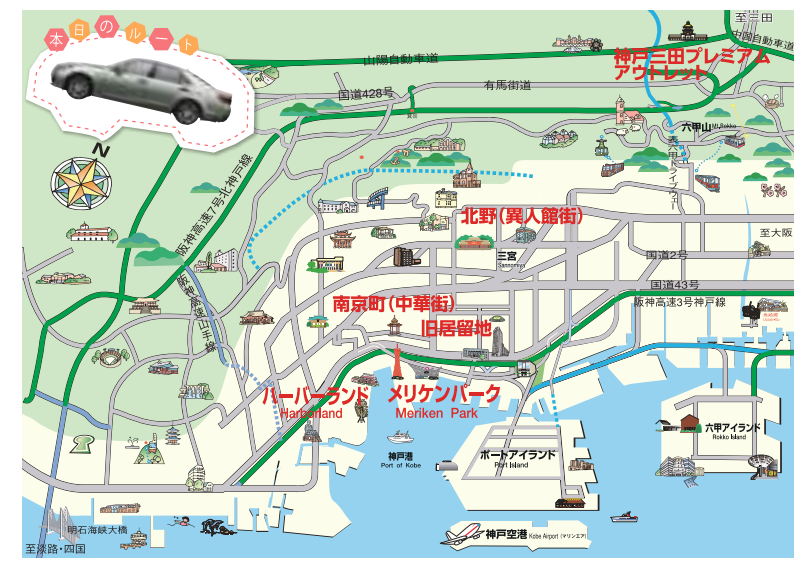

「うろこの家」

外壁の天然スレート石の形が魚の鱗に似た異人館。国登録有形文化財。西隣に、堀江優画伯などの作品を展示する美術館を併設。☎078-242-6530 ㊟無休 ㊟9時~18時開館 / 入館料 中学生以上1,000円