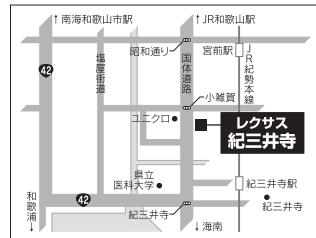

レクサス紀三井寺

〒641-0007
和歌山市小雑賀730番地1
小雑賀交差点南100m
Tel:073-436-1001
営業時間:9:30~19:00
定休日:毎週火曜日
(但し月曜日が祝日の場合は定休日とさせていただきます)

レクサス紀三井寺取扱車種

LS600h / LS600hL / LS460 / LS460L / GS450h / GS350 / GS250 / IS350 / IS300h / IS250 / HS250h / IS350C / IS250C / CT200h / RX450h / RX350 / RX270 / IS F

和歌山トヨタ

目指すは、お客様満足度「日本一」!

和歌山県内に新車8店舗、U-Car2店舗を構える自動車ディーラーです。取り扱い車種はクラウンからアクア、プリウス、エスティマ、ランクル等多彩。HV車の取扱歴は15周年を迎えハイブリッドに精通するハイブリッドスペシャリストも各店に配属しておりますので安心です。和歌山トヨタの各ショールームでは、女性目線のこまやかなおもてなしで、気軽に来ていただけるお店づくりに取り組んでいます。和歌山トヨタは全スタッフ一丸となってお客様との絆を大切に育み、お客様満足度日本一の企業を目指します。