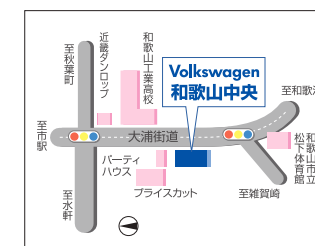

フォルクスワーゲン正規ディーラー Volkswagen 和歌山中央

〒641-0036
和歌山市西浜966
073-444-5100
営業時間:9:00~19:00
定休日:毎週火曜日
(但し月曜日が祝日の場合は定休日とさせていただきます)

フォルクスワーゲン和歌山中央取扱車種
up! / Polo / The Beetle / The Beetle Cabriolet / Golf / Golf Variant / Golf Cabriolet / Golf Touran / Sirocco / Tiguan / Sharan / Passat / Passato Variant / Passato Alltrack / Volkswagen CC / Touareg